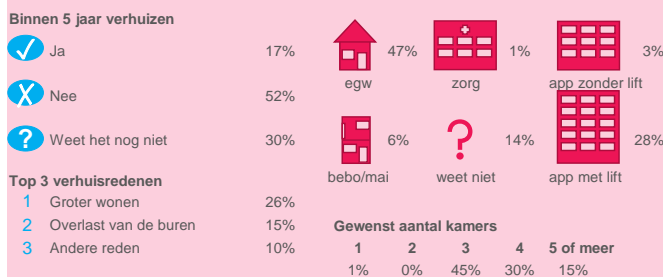

Woonbelevingsonderzoek

Wijk: Nieuwegein | Nieuwegein Zuid

Aantal respondenten: 567 | Aantal woningen uitgevraagd: 1890 | 30% respons

Juli 2021

Kies hier de kijkwijze:

Ik kies zelf een wijk

Kies hier de wijk:

Nieuwegein | Nieuwegein Zuid

Onderzoekspopulatie

Prettig wonen

Waardering woning

Waardering woonomgeving

Ontwikkeling woonomgeving

Verhuiscgenigheid

Overlast