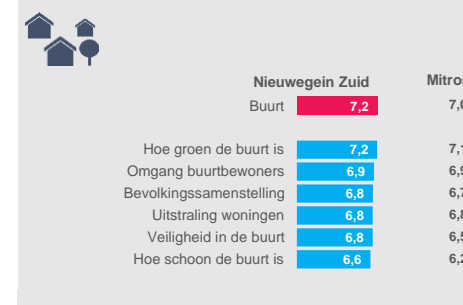

Woonbelevingsonderzoek

Wijk: Nieuwegein | Nieuwegein Zuid

Aantal respondenten: 567 | Aantal woningen uitgevraagd: 1890 | 30% respons

Juli 2021

Kies hier de kijkwijze:

Ik kies zelf een wijk

Kies hier de wijk:

Nieuwegein | Nieuwegein Zuid

Onderzoekspopulatie

Prettig wonen

Waardering woning

Waardering woonomgeving

Ontwikkeling woonomgeving

Verhuiscgenigheid

Overlast