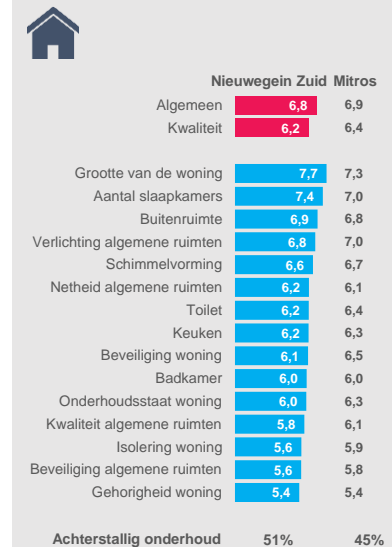

Woonbelevingsonderzoek

Wijk: Nieuwegein | Nieuwegein Zuid

Aantal respondenten: 567 | Aantal woningen uitgevraagd: 1890 | 30% respons

Juli 2021

Kies hier de kijkwijze:

Ik kies zelf een wijk

Kies hier de wijk:

Nieuwegein | Nieuwegein Zuid

Onderzoekspopulatie

Prettig wonen

Waardering woning

Waardering woonomgeving

Ontwikkeling woonomgeving

Verhuiscgenigheid

Overlast