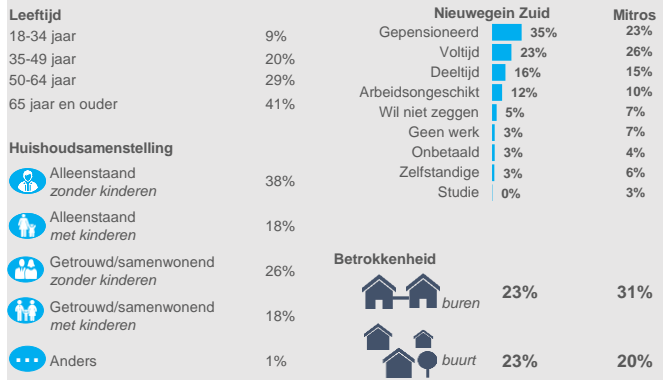

Woonbelevingsonderzoek

Wijk: Nieuwegein | Nieuwegein Zuid

Aantal respondenten: 567 | Aantal woningen uitgevraagd: 1890 | 30% respons

Juli 2021

Kies hier de kijkwijze:

Ik kies zelf een wijk

Kies hier de wijk:

Nieuwegein | Nieuwegein Zuid

Onderzoekspopulatie

Prettig wonen

Waardering woning

Waardering woonomgeving

Ontwikkeling woonomgeving

Verhuiscgenigheid

Overlast