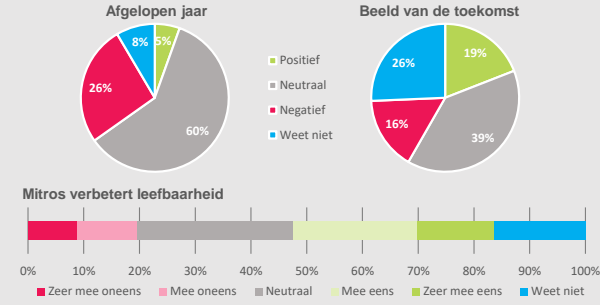

Woonbelevingsonderzoek

Wijk: Nieuwegein | Nieuwegein Zuid

Aantal respondenten: 567 | Aantal woningen uitgevraagd: 1890 | 30% respons

Juli 2021

Kies hier de kijkwijze:

Ik kies zelf een wijk

Kies hier de wijk:

Nieuwegein | Nieuwegein Zuid

Onderzoekspopulatie

Prettig wonen

Waardering woning

Waardering woonomgeving

Ontwikkeling woonomgeving

Verhuiscgenigheid

Overlast