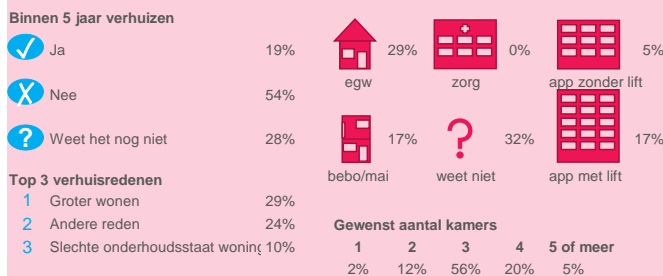

Woonbelevingsonderzoek

Wijk: Midden | Binnenstad

Aantal respondenten: 220 | Aantal woningen uitgevraagd: 740 | 30% respons

Juli 2021

Kies hier de kijkwijze:

Ik kies zelf een wijk

Kies hier de wijk:

Midden | Binnenstad

Onderzoekspopulatie

Prettig wonen

Waardering woning

Waardering woonomgeving

Ontwikkeling woonomgeving

Verhuiscgenigheid

Overlast

Financieel