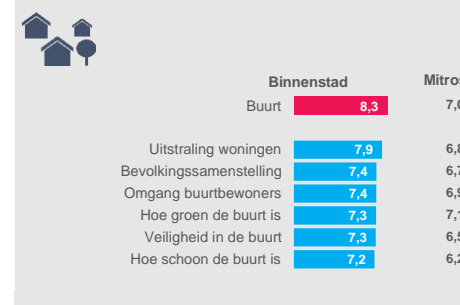

Woonbelevingsonderzoek

Wijk: Midden | Binnenstad

Aantal respondenten: 220 | Aantal woningen uitgevraagd: 740 | 30% respons

Juli 2021

Kies hier de kijkwijze:

Ik kies zelf een wijk

Kies hier de wijk:

Midden | Binnenstad

Onderzoekspopulatie

Prettig wonen

Waardering woning

Waardering woonomgeving

Ontwikkeling woonomgeving

Verhuiscgenigheid

Overlast

Financieel