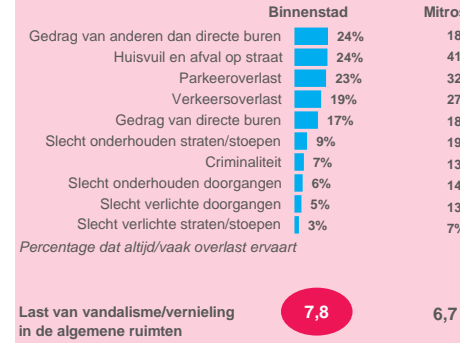

Woonbelevingsonderzoek

Wijk: Midden | Binnenstad

Aantal respondenten: 220 | Aantal woningen uitgevraagd: 740 | 30% respons

Juli 2021

Kies hier de kijkwijze:

Ik kies zelf een wijk

Kies hier de wijk:

Midden | Binnenstad

Onderzoekspopulatie

Prettig wonen

Waardering woning

Waardering woonomgeving

Ontwikkeling woonomgeving

Verhuiscgenigheid

Overlast

Financieel