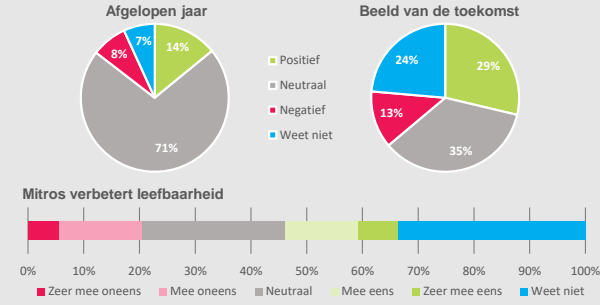

Woonbelevingsonderzoek

Wijk: Midden | Binnenstad

Aantal respondenten: 220 | Aantal woningen uitgevraagd: 740 | 30% respons

Juli 2021

Kies hier de kijkwijze:

Ik kies zelf een wijk

Kies hier de wijk:

Midden | Binnenstad

Onderzoekspopulatie

Prettig wonen

Waardering woning

Waardering woonomgeving

Ontwikkeling woonomgeving

Verhuiscgenigheid

Overlast

Financieel