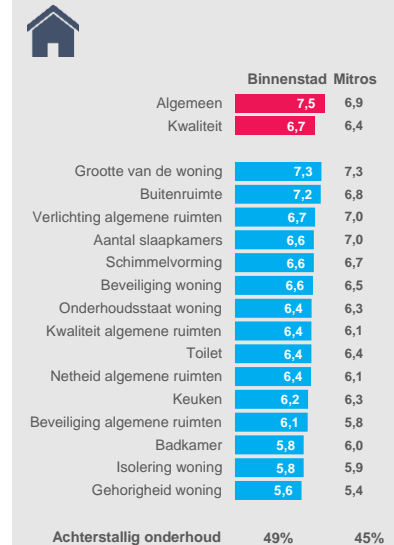

Woonbelevingsonderzoek

Wijk: Midden | Binnenstad

Aantal respondenten: 220 | Aantal woningen uitgevraagd: 740 | 30% respons

Juli 2021

Kies hier de kijkwijze:

Ik kies zelf een wijk

Kies hier de wijk:

Midden | Binnenstad

Onderzoekspopulatie

Prettig wonen

Waardering woning

Waardering woonomgeving

Ontwikkeling woonomgeving

Verhuiscgenigheid

Overlast

Financieel