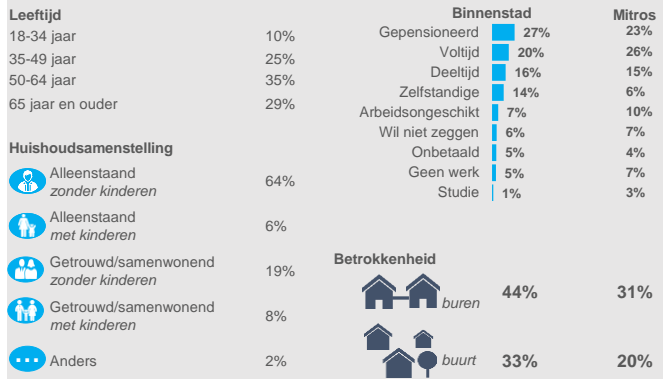

Woonbelevingsonderzoek

Wijk: Midden | Binnenstad

Aantal respondenten: 220 | Aantal woningen uitgevraagd: 740 | 30% respons

Juli 2021

Kies hier de kijkwijze:

Ik kies zelf een wijk

Kies hier de wijk:

Midden | Binnenstad

Onderzoekspopulatie

Prettig wonen

Waardering woning

Waardering woonomgeving

Ontwikkeling woonomgeving

Verhuiscgenigheid

Overlast

Financieel