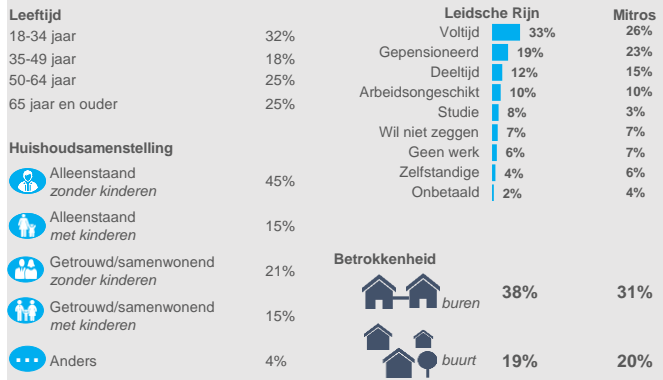

Woonbelevingsonderzoek

Wijk: West | Leidsche Rijn

Aantal respondenten: 630 | Aantal woningen uitgevraagd: 2157 | 29% respons

Juli 2021

Kies hier de kijkwijze:

Ik kies zelf een wijk

Kies hier de wijk:

West | Leidsche Rijn

Onderzoekspopulatie

Prettig wonen

Waardering woning

Waardering woonomgeving

Ontwikkeling woonomgeving

Verhuiscapaciteit

Overlast

Financieel