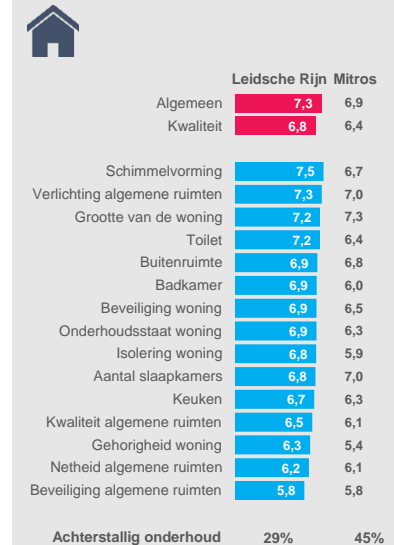

Woonbelevingsonderzoek

Wijk: West | Leidsche Rijn

Aantal respondenten: 630 | Aantal woningen uitgevraagd: 2157 | 29% respons

Juli 2021

Kies hier de kijkwijze:

Ik kies zelf een wijk

Kies hier de wijk:

West | Leidsche Rijn

Onderzoekspopulatie

Prettig wonen

Waardering woning

Waardering woonomgeving

Ontwikkeling woonomgeving

Verhuiscapaciteit

Overlast

Financieel