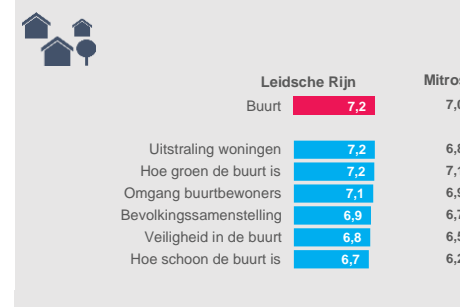

Woonbelevingsonderzoek

Wijk: West | Leidsche Rijn

Aantal respondenten: 630 | Aantal woningen uitgevraagd: 2157 | 29% respons

Juli 2021

Kies hier de kijkwijze:

Ik kies zelf een wijk

Kies hier de wijk:

West | Leidsche Rijn

Onderzoekspopulatie

Prettig wonen

Waardering woning

Waardering woonomgeving

Ontwikkeling woonomgeving

Verhuiscapaciteit

Overlast

Financieel