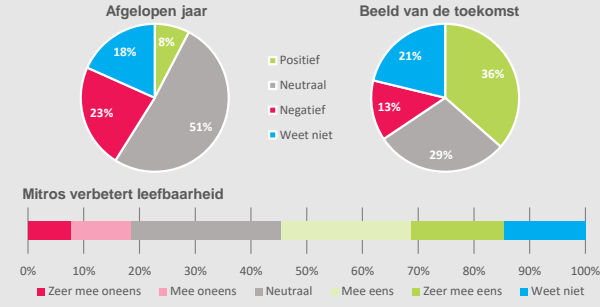

Woonbelevingsonderzoek

Wijk: West | Leidsche Rijn

Aantal respondenten: 630 | Aantal woningen uitgevraagd: 2157 | 29% respons

Juli 2021

Kies hier de kijkwijze:

Ik kies zelf een wijk

Kies hier de wijk:

West | Leidsche Rijn

Onderzoekspopulatie

Prettig wonen

Waardering woning

Waardering woonomgeving

Ontwikkeling woonomgeving

Verhuiscapaciteit

Overlast

Financieel