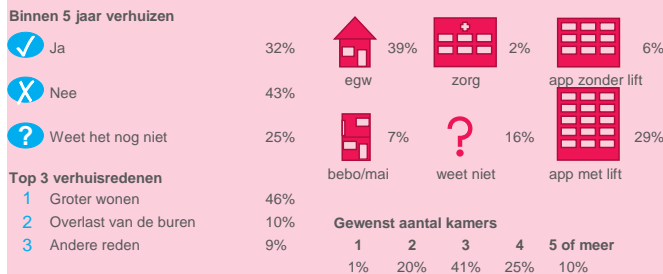

Woonbelevingsonderzoek

Wijk: West | Leidsche Rijn

Aantal respondenten: 630 | Aantal woningen uitgevraagd: 2157 | 29% respons

Juli 2021

Kies hier de kijkwijze:

Ik kies zelf een wijk

Kies hier de wijk:

West | Leidsche Rijn

Onderzoekspopulatie

Prettig wonen

Waardering woning

Waardering woonomgeving

Ontwikkeling woonomgeving

Verhuiscapaciteit

Overlast

Financieel