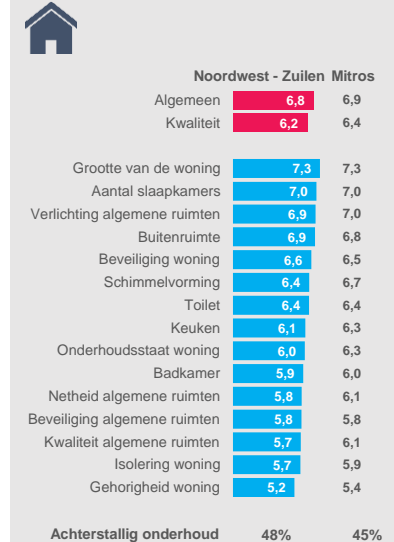

Woonbelevingsonderzoek

Wijk: Midden | Noordwest - Zuilen

Aantal respondenten: 854 | Aantal woningen uitgevraagd: 3073 | 28% respons

Juli 2021

Kies hier de kijkwijze:

Ik kies zelf een wijk

Kies hier de wijk:

Midden | Noordwest - Zuilen

Onderzoekspopulatie

Prettig wonen

Waardering woning

Waardering woonomgeving

Ontwikkeling woonomgeving

Verhuiscgenigheid

Overlast