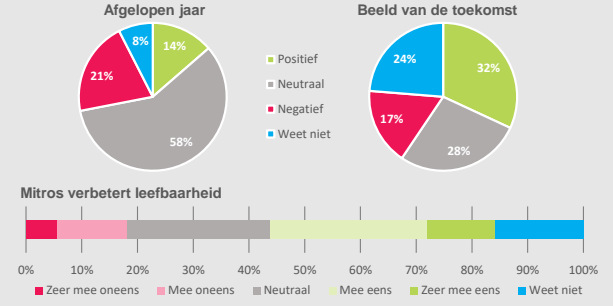

Woonbelevingsonderzoek

Wijk: Midden | Noordwest - Zuilen

Aantal respondenten: 854 | Aantal woningen uitgevraagd: 3073 | 28% respons

Juli 2021

Kies hier de kijkwijze:

Ik kies zelf een wijk

Kies hier de wijk:

Midden | Noordwest - Zuilen

Onderzoekspopulatie

Prettig wonen

Waardering woning

Waardering woonomgeving

Ontwikkeling woonomgeving

Verhuiscgenigheid

Overlast