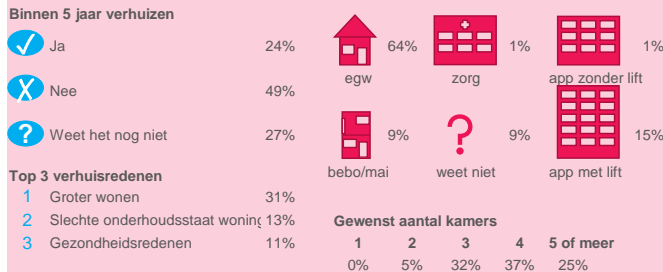

Woonbelevingsonderzoek

Wijk: Midden | Noordwest - Zuilen

Aantal respondenten: 854 | Aantal woningen uitgevraagd: 3073 | 28% respons

Juli 2021

Kies hier de kijkwijze:

Ik kies zelf een wijk

Kies hier de wijk:

Midden | Noordwest - Zuilen

Onderzoekspopulatie

Prettig wonen

Waardering woning

Waardering woonomgeving

Ontwikkeling woonomgeving

Verhuiscgenigheid

Overlast