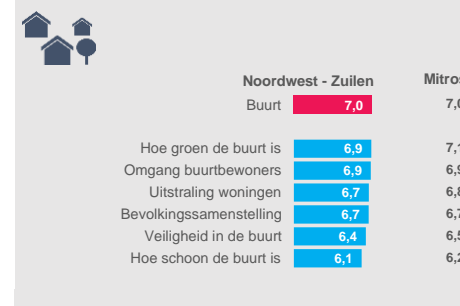

Woonbelevingsonderzoek

Wijk: Midden | Noordwest - Zuilen

Aantal respondenten: 854 | Aantal woningen uitgevraagd: 3073 | 28% respons

Juli 2021

Kies hier de kijkwijze:

Ik kies zelf een wijk

Kies hier de wijk:

Midden | Noordwest - Zuilen

Onderzoekspopulatie

Prettig wonen

Waardering woning

Waardering woonomgeving

Ontwikkeling woonomgeving

Verhuiscgenigheid

Overlast