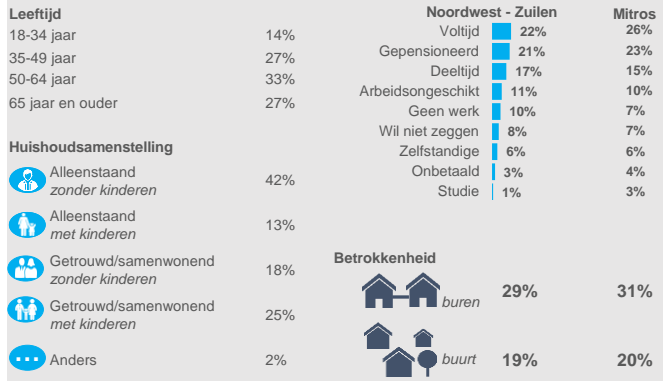

Woonbelevingsonderzoek

Wijk: Midden | Noordwest - Zuilen

Aantal respondenten: 854 | Aantal woningen uitgevraagd: 3073 | 28% respons

Juli 2021

Kies hier de kijkwijze:

Ik kies zelf een wijk

Kies hier de wijk:

Midden | Noordwest - Zuilen

Onderzoekspopulatie

Prettig wonen

Waardering woning

Waardering woonomgeving

Ontwikkeling woonomgeving

Verhuiscgenigheid

Overlast