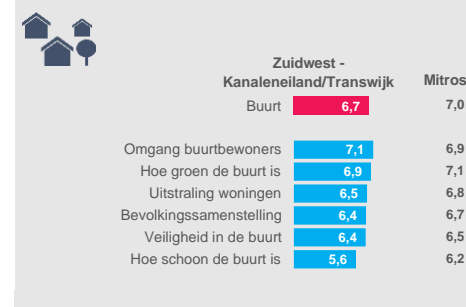

Woonbelevingsonderzoek

Wijk: West | Zuidwest - Kanaleneiland/Transwijk

Aantal respondenten: 430 | Aantal woningen uitgevraagd: 1644 | 26% respons

Juli 2021

Kies hier de kijkwijze:

Ik kies zelf een wijk

Kies hier de wijk:

West | Zuidwest - Kanaleneiland/Transwijk

Onderzoekspopulatie

Prettig wonen

Waardering woning

Waardering woonomgeving

Ontwikkeling woonomgeving

Verhuiscgenigheid

Overlast