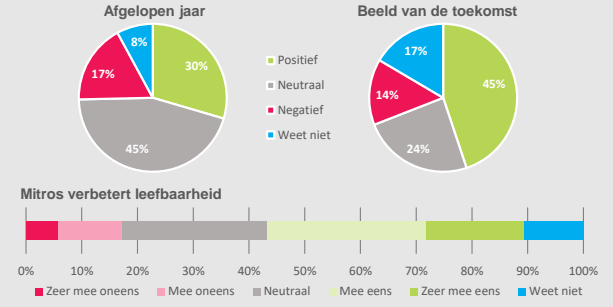

Woonbelevingsonderzoek

Wijk: West | Zuidwest - Kanaleneiland/Transwijk

Aantal respondenten: 430 | Aantal woningen uitgevraagd: 1644 | 26% respons

Juli 2021

Kies hier de kijkwijze:

Ik kies zelf een wijk

Kies hier de wijk:

West | Zuidwest - Kanaleneiland/Transwijk

Onderzoekspopulatie

Prettig wonen

Waardering woning

Waardering woonomgeving

Ontwikkeling woonomgeving

Verhuiscgenigheid

Overlast