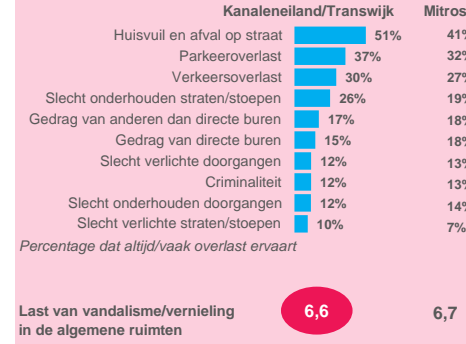

Woonbelevingsonderzoek

Wijk: West | Zuidwest - Kanaleneiland/Transwijk

Aantal respondenten: 430 | Aantal woningen uitgevraagd: 1644 | 26% respons

Juli 2021

Kies hier de kijkwijze:

Ik kies zelf een wijk

Kies hier de wijk:

West | Zuidwest - Kanaleneiland/Transwijk

Onderzoekspopulatie

Prettig wonen

Waardering woning

Waardering woonomgeving

Ontwikkeling woonomgeving

Verhuiscgenigheid

Overlast