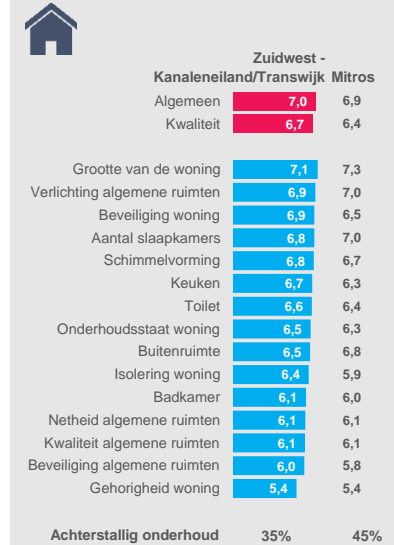

Woonbelevingsonderzoek

Wijk: West | Zuidwest - Kanaleneiland/Transwijk

Aantal respondenten: 430 | Aantal woningen uitgevraagd: 1644 | 26% respons

Juli 2021

Kies hier de kijkwijze:

Ik kies zelf een wijk

Kies hier de wijk:

West | Zuidwest - Kanaleneiland/Transwijk

Onderzoekspopulatie

Prettig wonen

Waardering woning

Waardering woonomgeving

Ontwikkeling woonomgeving

Verhuiscgenigheid

Overlast