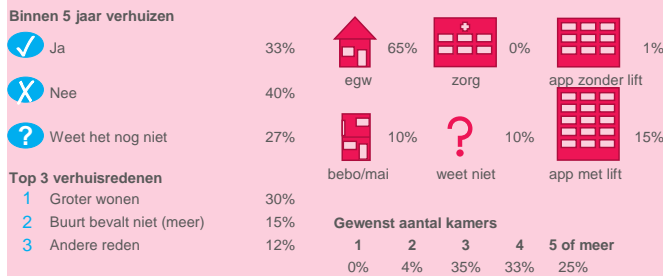

Woonbelevingsonderzoek

Wijk: West | Zuidwest - Kanaleneiland/Transwijk

Aantal respondenten: 430 | Aantal woningen uitgevraagd: 1644 | 26% respons

Juli 2021

Kies hier de kijkwijze:

Ik kies zelf een wijk

Kies hier de wijk:

West | Zuidwest - Kanaleneiland/Transwijk

Onderzoekspopulatie

Prettig wonen

Waardering woning

Waardering woonomgeving

Ontwikkeling woonomgeving

Verhuiscgenigheid

Overlast