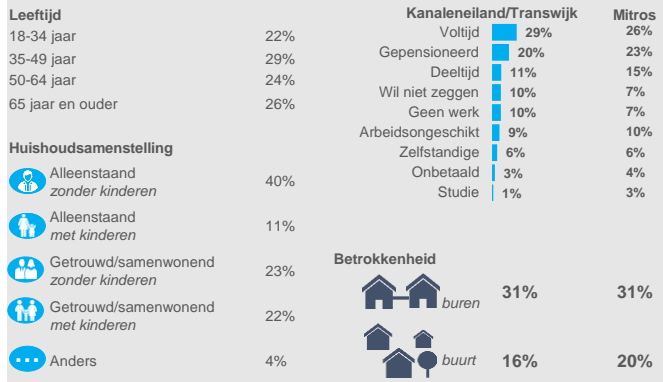

Woonbelevingsonderzoek

Wijk: West | Zuidwest - Kanaleneiland/Transwijk

Aantal respondenten: 430 | Aantal woningen uitgevraagd: 1644 | 26% respons

Juli 2021

Kies hier de kijkwijze:

Ik kies zelf een wijk

Kies hier de wijk:

West | Zuidwest - Kanaleneiland/Transwijk

Onderzoekspopulatie

Prettig wonen

Waardering woning

Waardering woonomgeving

Ontwikkeling woonomgeving

Verhuiscgenigheid

Overlast